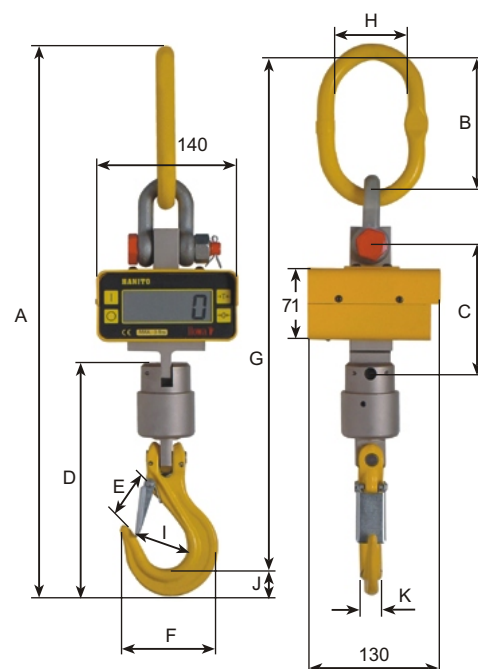

Hanito

jeřábová váha

300 kg – 5400 kg

Hanito

jeřábová váha 300 kg – 5400 kg

Závěsná váha Hanito je vhodná pro vážení břemen v různých oblastech průmyslu, obchodu a dopravy. Je určena k zavěšení na jeřáby, kladkostroje, vysokozdvizné vozíky, části konstrukce atp. Vyniká kompaktními rozměry a vysokou spolehlivostí. Konstruktivní řešení a nejnovější technologie, použité při jejím návrhu eliminují chyby vážení vzniklé kýváním nebo otáčením zdvižených břemen.

Technické parametry váhy

Přesnost:	0,1% jmenovité nosnosti
Citlivost 300 kg:	0,1 kg
600 kg:	0,2 kg
3000 kg:	1 kg
5400 kg:	2 kg
Pracovní teplota:	-10°C/+50°C
Displej:	4místný LCD, 25,4 mm
Indikace:	vybité baterie, tara, přetížení
Standardní napájení:	6 × alkalická baterie 1,5 V, velikost AA (LR6)
Alternativní napájení:	6 × nabíjecí Ni-Cd baterie 1,2 V/700 mAh, AA (LR6)
Provozní rozsah napájecího napětí:	6-9 V
Kryt:	ocelový 2mm, povrchová úprava práškovým lakováním
Krytí:	IP55

Technické parametry měřicí jednotky

Přetížitelnost tenzometru:	125% jmenovité nosnosti
Mezní zatížitelnost tenzometru:	300% jmenovité nosnosti
Pracovní teplota:	-10°C/+50°C
Počet úrovní výstupu:	3000
Krytí:	IP67 (DIN 40050)
Materiál tenzometru:	vysokopevnostní nerezová ocelo-niklová slitina